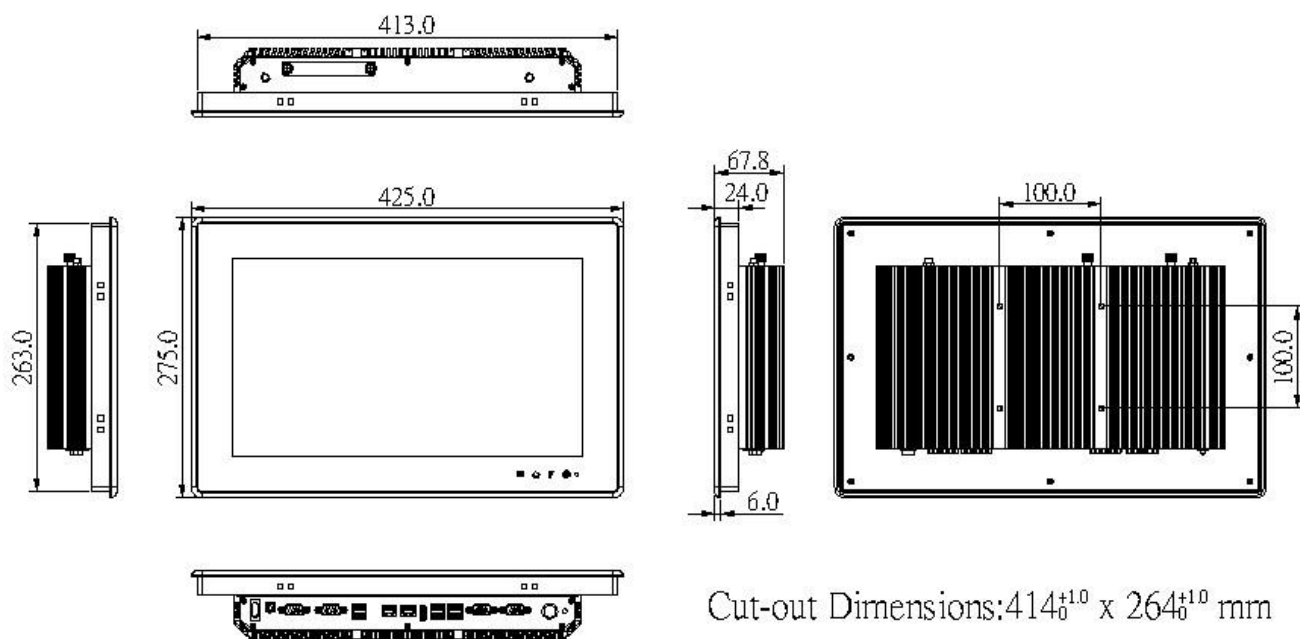

KPC-WK156 I/O 接口

- A: Power Switch
- B: Extended Power Switch
- C: COM x 4
- D: USB3.0 x 4+USB2.0 x 2
- E: LAN x 2
- F: HDMI
- G: DC Power

尺寸 单位:mm