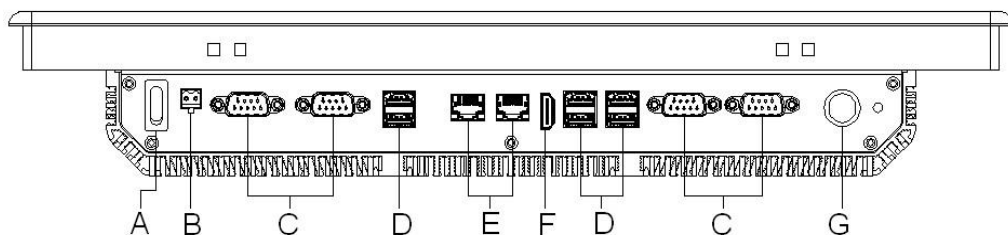

产品规格

CPU		Intel® Celeron® 3855U 1.6GHz, 6305E 1.8GHz Intel® Core™ i3-7100U 2.4GHz, i5-7200U 2.5GHz, i7-7500U 2.7GHz Intel® Core™ i3-1115G4 3.0GHz, i5-1135G7 2.4GHz, i7-1165G7 2.8GHz Optional
内存		1 × DDR4 2133MHz SO-DIMM SDRAM, 4GB/8GB/16GB Optional
显示 注 1	LCD尺寸	15.6"
	屏幕宽高比	16:9
	最高分辨率	1920 × 1080
	亮度(nits)	220
	背光寿命 (Hrs)	30,000
	对比度	650:1
	色深	262K
	像素 (mm)	0.252 × 0.252
视角 (H/V°)		45°(L) / 45°(R) 20°(U) / 45°(D)
触摸屏类型		5-Wire Resistive or Projected Capacitive Touch(Optional)
网络(LAN)		10 / 100 / 1000Mbps Intel® I211AT Ethernet × 2
视频接口		HDMI × 1
I/O接口		USB 3.0 × 4 RS-232/422/485 × 2 (BIOS setting)
扩展 I/O接口 注 2		Extended Power Switch × 1 RS232 × 2, USB 2.0 × 2(Isolated RS-232/422/485, VGA, GPIO Optional)
扩展插槽 注 3		Full-size Mini-PCIe(WI-FI Module, 4G Module Optional)
存储	SSD	Full-size mSATA (6305E/11thi3,i5,i7 m.2 NVME) 128GB / 256GB / 512GB / 1TB Optional
扩展存储	SSD/HDD (可选)	Removable 2.5" device bay for SSD &HDD / 128GB / 256GB / 512GB SSD or 1TB / 2TB HDD Optional
电源输入电压(V)		DC 10~24V
功率		< 31W @ Intel® Celeron® 3855U with 4GB memory, Burn in 8.0
IP防护等级		Front Panel IP66
外壳材质		Front Panel: Die-cast Aluminum alloy, Heat-Sink: Aluminum Extrusion alloy, Rear Cover:SECC
尺寸(L×W×H)(mm)		425 × 275 × 67.8
安装方式		Panel mount, Desktop,Wall and VESA 100mmx100mm mount(With Optional Kit)
面板安装开孔尺寸 (mm)		414× 264
重量(Kg)		5.56
认证		CE , FCC , VCCI Class A,UL
操作系统		Microsoft® wes7 / windows7 / windows8.1 / windows10 / Linux
环境	工作温度	0℃~50℃(32℉~122℉) Natural convection
	工作相对湿度	10%~90%RH @31℃ (87.8℉) Non-condensing
	存储温度	-20℃~60℃(-4℉~140℉)
	存储相对湿度	10%~95%RH @39℃ (102.2℉) Non-condensing
	机械冲击	HS 40g 2ms(Operational) HS 140g 2ms(Non-operational)
	振动	2~600Hz 0.66Grms(Operational) 5~500Hz 2.09 Grms(Non-operational)

注 1 表中所列为LCD标准配置; 如有特殊需求, 请参考LCD选配表

注 3 如需选配WIFI模块, 请参考无线通讯模块选配表

注 2 表中所列扩展 I/O 接口为标准配置; 如有特殊需求, 请参考扩展I/O接口选配表

KPC-WK156 I/O 接口

- A: Power Switch
- B: Extended Power Switch
- C: COM x 4
- D: USB3.0 x 4+USB2.0 x 2
- E: LAN x 2
- F: HDMI
- G: DC Power